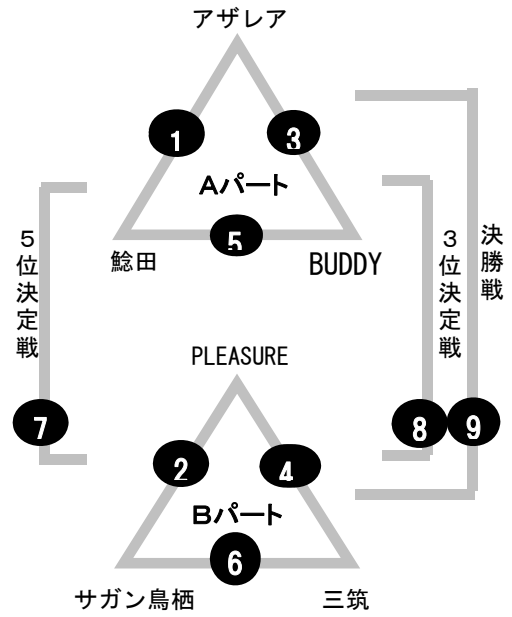

順位別リーグ（2月18日）

1位グループ：鳥栖市陸上競技場東

	開始時間	試合チーム		審判
①	9:30	アザレア	— 鯨田	BUDDY
②	10:05	PLEASURE	— サガン鳥栖	三筑
③	10:40	アザレア	— BUDDY	鯨田
④	11:15	PLEASURE	— 三筑	サガン鳥栖
⑤	11:50	鯨田	— BUDDY	アザレア
⑥	12:25	サガン鳥栖	— 三筑	PLEASURE
⑦	13:00	A3位	— B3位	A1位
⑧	13:35	A2位	— B2位	協会
⑨	14:10	A1位	— B1位	協会

2位グループ：鳥栖市陸上競技場西

	開始時間	試合チーム		審判
①	9:30	鍋島	— 旭	板付
②	10:05	熊本アクア	— 東福岡	立花
③	10:40	鍋島	— 板付	旭
④	11:15	熊本アクア	— 立花	東福岡
⑤	11:50	旭	— 板付	鍋島
⑥	12:25	東福岡	— 立花	熊本アクア
⑦	13:00	A3位	— B3位	A1位
⑧	13:35	A2位	— B2位	B3位
⑨	14:10	A1位	— B1位	A3位