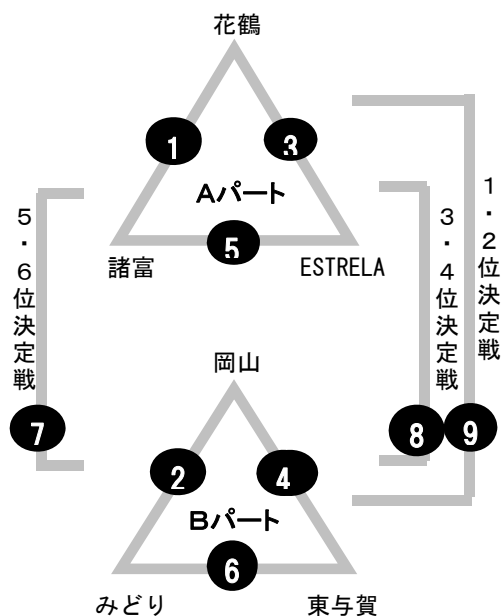

*⑥で試合をしたチームが、⑦で試合をする場合は、両チーム協議の上、インターバルを取る。

順位別リーグ（2月18日）

4位グループ：旭小学校西

	開始時間	試合チーム		審判
①	9:30	リベルタ	— ブレインズ	三根
②	10:10	川副	— 中原	北茂安
③	10:50	リベルタ	— 三根	ブレインズ
④	11:30	川副	— 北茂安	中原
⑤	12:10	ブレインズ	— 三根	リベルタ
⑥	12:50	中原	— 北茂安	川副
⑦	13:30	A3位	— B3位	A1位
⑧	14:10	A2位	— B2位	B3位
⑨	14:50	A1位	— B1位	A3位

5位グループ：吉野ヶ里多目的グラウンド西

	開始時間	試合チーム		審判
①	9:30	花鶴	— 諸富	ESTRELA
②	10:10	岡山	— みどり	東与賀
③	10:50	花鶴	— ESTRELA	諸富
④	11:30	岡山	— 東与賀	みどり
⑤	12:10	諸富	— ESTRELA	花鶴
⑥	12:50	みどり	— 東与賀	岡山
⑦	13:30	A3位	— B3位	A1位
⑧	14:10	A2位	— B2位	B3位
⑨	14:50	A1位	— B1位	A3位