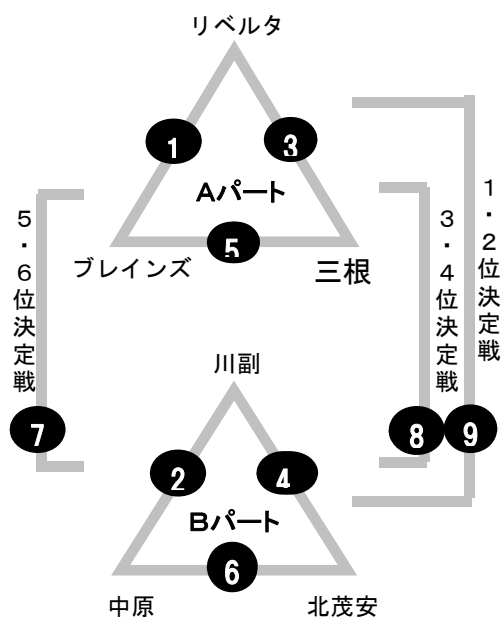

順位別リーグ（2月18日）

1位グループ：鳥栖市陸上競技場東

	開始時間	試合チーム		審判
①	9:30	アザレア	— 鯨田	BUDDY
②	10:05	PLEASURE	— サガン鳥栖	三筑
③	10:40	アザレア	— BUDDY	鯨田
④	11:15	PLEASURE	— 三筑	サガン鳥栖
⑤	11:50	鯨田	— BUDDY	アザレア
⑥	12:25	サガン鳥栖	— 三筑	PLEASURE
⑦	13:00	A3位	— B3位	A1位
⑧	13:35	A2位	— B2位	協会
⑨	14:10	A1位	— B1位	協会

2位グループ：鳥栖市陸上競技場西

	開始時間	試合チーム		審判
①	9:30	鍋島	— 旭	板付
②	10:05	熊本アクア	— 東福岡	立花
③	10:40	鍋島	— 板付	旭
④	11:15	熊本アクア	— 立花	東福岡
⑤	11:50	旭	— 板付	鍋島
⑥	12:25	東福岡	— 立花	熊本アクア
⑦	13:00	A3位	— B3位	A1位
⑧	13:35	A2位	— B2位	B3位
⑨	14:10	A1位	— B1位	A3位

3位グループ：旭小学校東

	開始時間	試合チーム		審判
①	9:30	VALENTIA	— 小郡南	鳥栖
②	10:10	牛津	— 小郡東野	ソレイユ
③	10:50	VALENTIA	— 鳥栖	小郡南
④	11:30	牛津	— ソレイユ	小郡東野
⑤	12:10	小郡南	— 鳥栖	VALENTIA
⑥	12:50	小郡東野	— ソレイユ	牛津
⑦	13:30	A3位	— B3位	A1位
⑧	14:10	A2位	— B2位	B3位
⑨	14:50	A1位	— B1位	A3位

*⑥で試合をしたチームが、⑦で試合をする場合は、両チーム協議の上、インターバルを取る。

順位別リーグ（2月18日）

4位グループ：旭小学校西

	開始時間	試合チーム		審判
①	9:30	リベルタ	— ブレインズ	三根
②	10:10	川副	— 中原	北茂安
③	10:50	リベルタ	— 三根	ブレインズ
④	11:30	川副	— 北茂安	中原
⑤	12:10	ブレインズ	— 三根	リベルタ
⑥	12:50	中原	— 北茂安	川副
⑦	13:30	A3位	— B3位	A1位
⑧	14:10	A2位	— B2位	B3位
⑨	14:50	A1位	— B1位	A3位