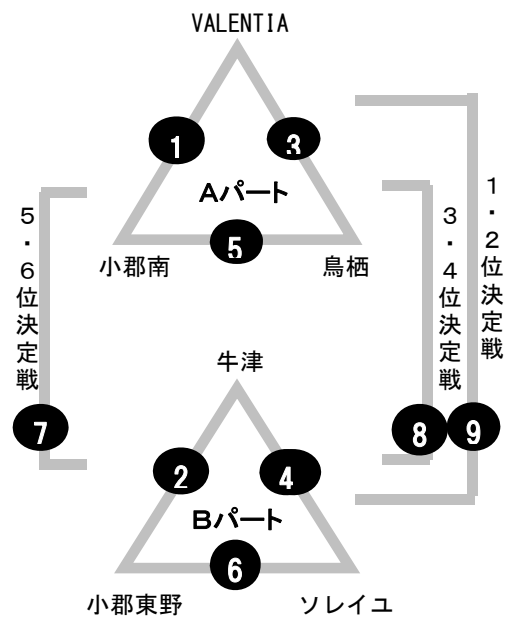

3位グループ：旭小学校東

	開始時間	試合チーム		審判
①	9:30	VALENTIA	— 小郡南	鳥栖
②	10:10	牛津	— 小郡東野	ソレイユ
③	10:50	VALENTIA	— 鳥栖	小郡南
④	11:30	牛津	— ソレイユ	小郡東野
⑤	12:10	小郡南	— 鳥栖	VALENTIA
⑥	12:50	小郡東野	— ソレイユ	牛津
⑦	13:30	A3位	— B3位	A1位
⑧	14:10	A2位	— B2位	B3位
⑨	14:50	A1位	— B1位	A3位