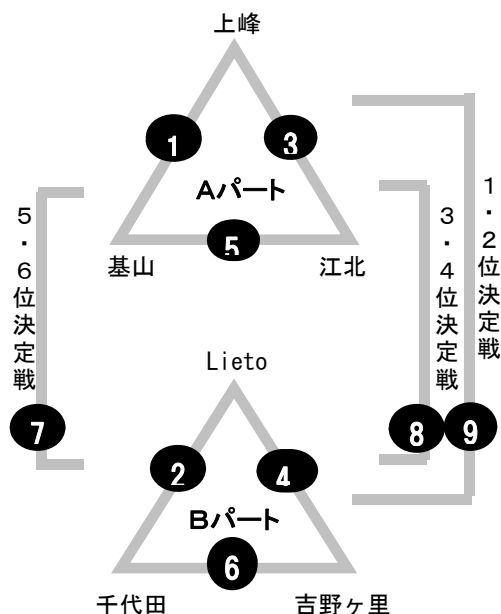

*⑥で試合をしたチームが、⑦で試合をする場合は、両チーム協議の上、インターバルを取る。