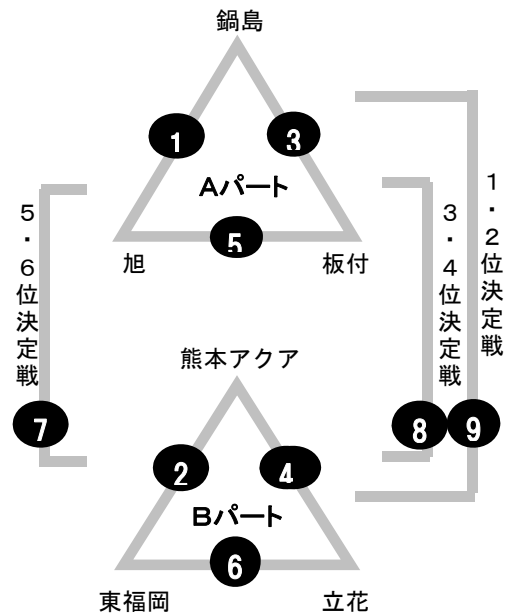

順位別リーグ（2月18日）

1位グループ：鳥栖市陸上競技場東

	開始時間	試合チーム		審判
①	9:30	アザレア	— 鯨田	BUDDY
②	10:05	PLEASURE	— サガン鳥栖	三筑
③	10:40	アザレア	— BUDDY	鯨田
④	11:15	PLEASURE	— 三筑	サガン鳥栖
⑤	11:50	鯨田	— BUDDY	アザレア
⑥	12:25	サガン鳥栖	— 三筑	PLEASURE
⑦	13:00	A3位	— B3位	A1位
⑧	13:35	A2位	— B2位	協会
⑨	14:10	A1位	— B1位	協会

2位グループ：鳥栖市陸上競技場西

	開始時間	試合チーム		審判
①	9:30	鍋島	— 旭	板付
②	10:05	熊本アクア	— 東福岡	立花
③	10:40	鍋島	— 板付	旭
④	11:15	熊本アクア	— 立花	東福岡
⑤	11:50	旭	— 板付	鍋島
⑥	12:25	東福岡	— 立花	熊本アクア
⑦	13:00	A3位	— B3位	A1位
⑧	13:35	A2位	— B2位	B3位
⑨	14:10	A1位	— B1位	A3位